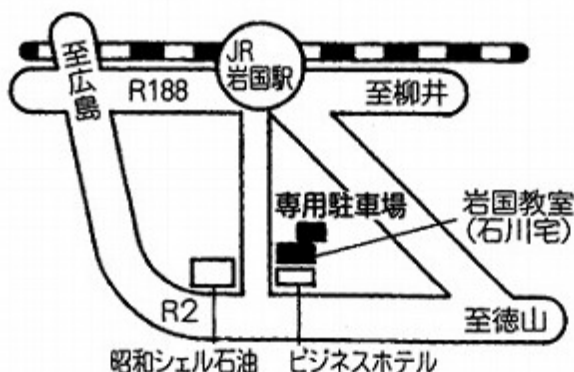

Konrad Wolki 作曲
河村 太郎 編曲

新井マンドリン教室

新井 義 悠

はじめての方も安心。岩国教室・広島教室のほかに
出張個人レッスン、グループレッスンもあります。

TEL 082-923-3277
携帯 090-133-40167

指揮 新井義悠

♥ L' Album di Marisetta

〈マリゼッタのアルバム〉