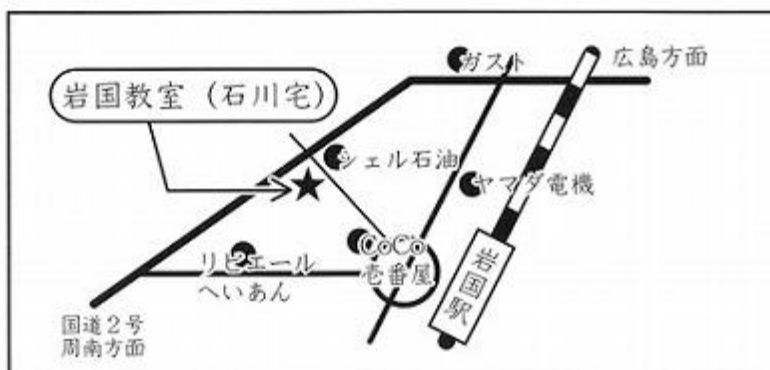

◆教室のご案内◆

- ●岩国教室
  (下の地図をご覧ください)
- ●廿日市(宮島口)教室
- ●横川教室(ムジカボックス)

※教室の場所により時間、条件が異なりますので、お電話頂ければ詳細をご説明します。

☎ 090-2094-6731 (末岡)