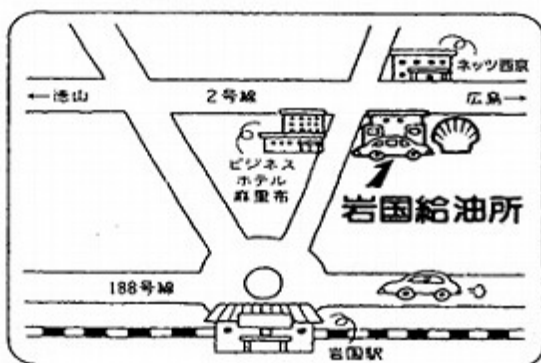

〒740-0034
山口県岩国市南岩国町1丁目21-11
TEL:0827-31-4111

アンヴァランス・リヴァ

188号線
フラカッソ 南岩国駅

住まいの新世紀
FPの家

一般建設・設計・施工／一級建築士事務所

クラオカ工務店有限公司

〒740-0019 岩国市砂山町2丁目1-4
TEL (0827) 24-0789 (代)
FAX (0827) 24-0790

山陽通産株式会社 岩国SS