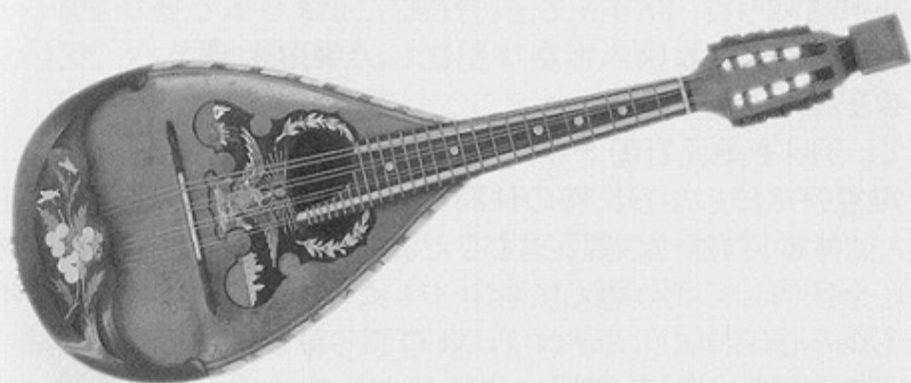

マンドリン
& ギター
コンサート
50th

ご挨拶

会長 石川善久

本日、ここシンフォニア岩国の大ホールに大勢のお客様をお迎えして第50回定期演奏会が開催できますことを、心から幸せに思い、全ての皆さまに感謝申し上げます。

そして、50年のあいだに出会った700名にも上る仲間達に心を込めてご報告をします。

ありがとう。みんなが繋げてくれた熱い思いと、育てていただいた心暖かいお客様に包まれて今日の日が迎えられました。みんなどうしていますか？今でも五線譜と格闘していますか？仕事や家事のことなどでお別れしたけど、ぜひまた一緒にアンサンブルしたいね。ICMCは今でも元気です！