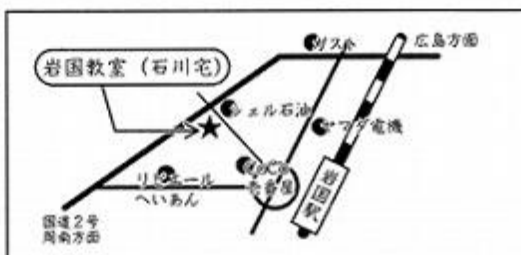

Members

技術顧問	新井 義悠			
指揮者	新井 義悠	末岡 成基	中里 文昭	
	高島 信人	尾園 勝善		
コンサートマスター	金丸 眞明			
1st Mandolin	○金丸 眞明	足立 俊江	石川 暢子	上田 賀子
	大浜 芳樹	藤井 瞳	藤沢 幸昌	牧田むつ子
	松永 尚子	山根さ加え	渡邊 泰學	
2nd Mandolin	○浜田 純子	岡崎美由紀	岡崎 悦治	尾園 勝善
	河村 太郎	堺井 恵子	白井 妙子	白木眞智子
	曾江井圭子	外山 里美	中村 成子	長塚かつえ
	山本 晃子	山永 真夕		
Mandola	○田村 知子	有田 典加	内田留美子	大室 敦士
	国広 梓	小東 孝幸	坂田 陽子	中塚 博
	原 マチ子	細光 英治	山根 義広	横山 英子
Mando Cello	○石川 善久	江間紀久夫	中里 文昭	船川ちひろ
	山樋 明洋	山根 道広	山本 史郎	山本 芳生
Mando Lone	山樋 明洋			

■■■■■ 新井マンドリン教室 新井義悠 (あらい よしはる) ■■■■■

◆教室のご案内◆

- 岩国教室
  (下の地図をご覧ください)
- 十日市教室
  082-296-3750 (FAX共通)
- 佐伯区民文化センター
- 中国新聞キャリアカレッジ
- ヤマハミュージックセンター

※教室の場所により時間、条件が異なりますので
お電話頂ければ詳細をご説明します。

☎ 090-1334-0167 (新井)

← 岩国教室

新井マンドリン教室、末岡ギター教室ともに
開講しています。
お問い合わせは各講師にお電話下さい。