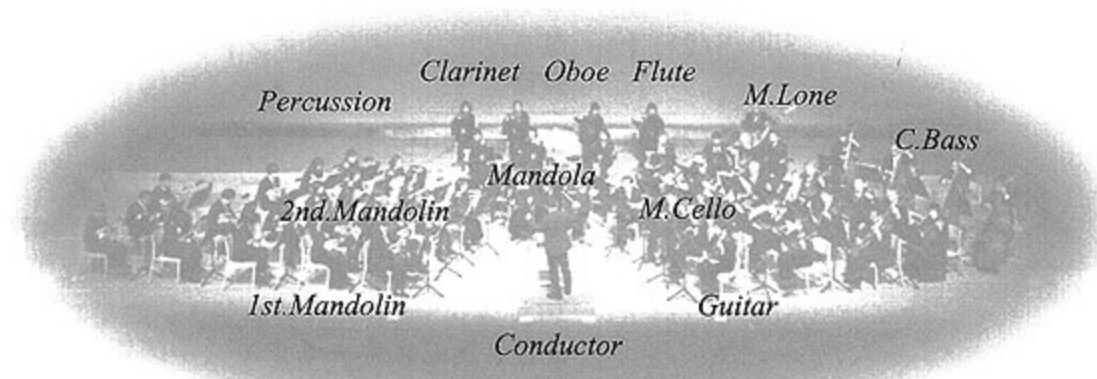

メンバー

<i>Guitar</i>	◎末岡成基 ○布川大介 足立康雄 石崎悦子 遠藤清子 越智静江 金丸孝子 河村 圭 佐々木速子 高杉政章 富永和也 野村真弓 原田 寛 東谷五郎 松塚展門 米田 隆
<i>C.Bass</i>	◎中村由哉 ○小塩洋子 竹田千帆 波羅三哉 吉岡光則
<i>Clarinet</i>	林 滋子
<i>Flute</i>	三澤侑季 米田春恵
<i>Oboe</i>	高橋千絵
<i>Percussion</i>	◎金石あずさ 國狭育絵 小泉絵里沙 松本安貴子
<i>Narrator</i>	京太郎

(五十音順 ◎パートリーダー ○サブリーダー)

Iwakuni Mandolin Orchestra